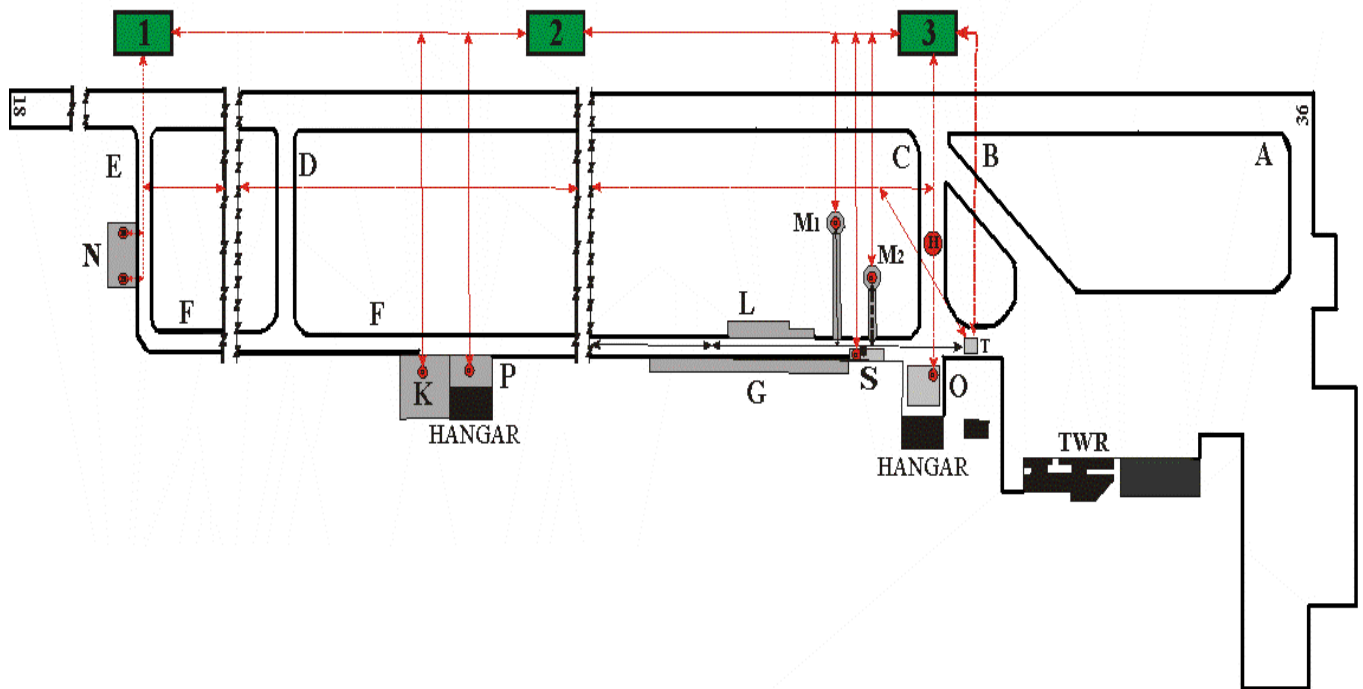

RULAJUL AERIAN

LEGENDA

-  1,2,3 ZONE DE LUCRU LA PUNCT FIX (200m x 100m)
-  N,K,G,L,M,S,O,P,T PLATFORME
- A,B,C,D,E,F CAI DE RULARE
-  LOCURI DE ATERIZARE PENTRU ELICOPTERE
-  RULAJUL AERIAN

Page intentionally left blank